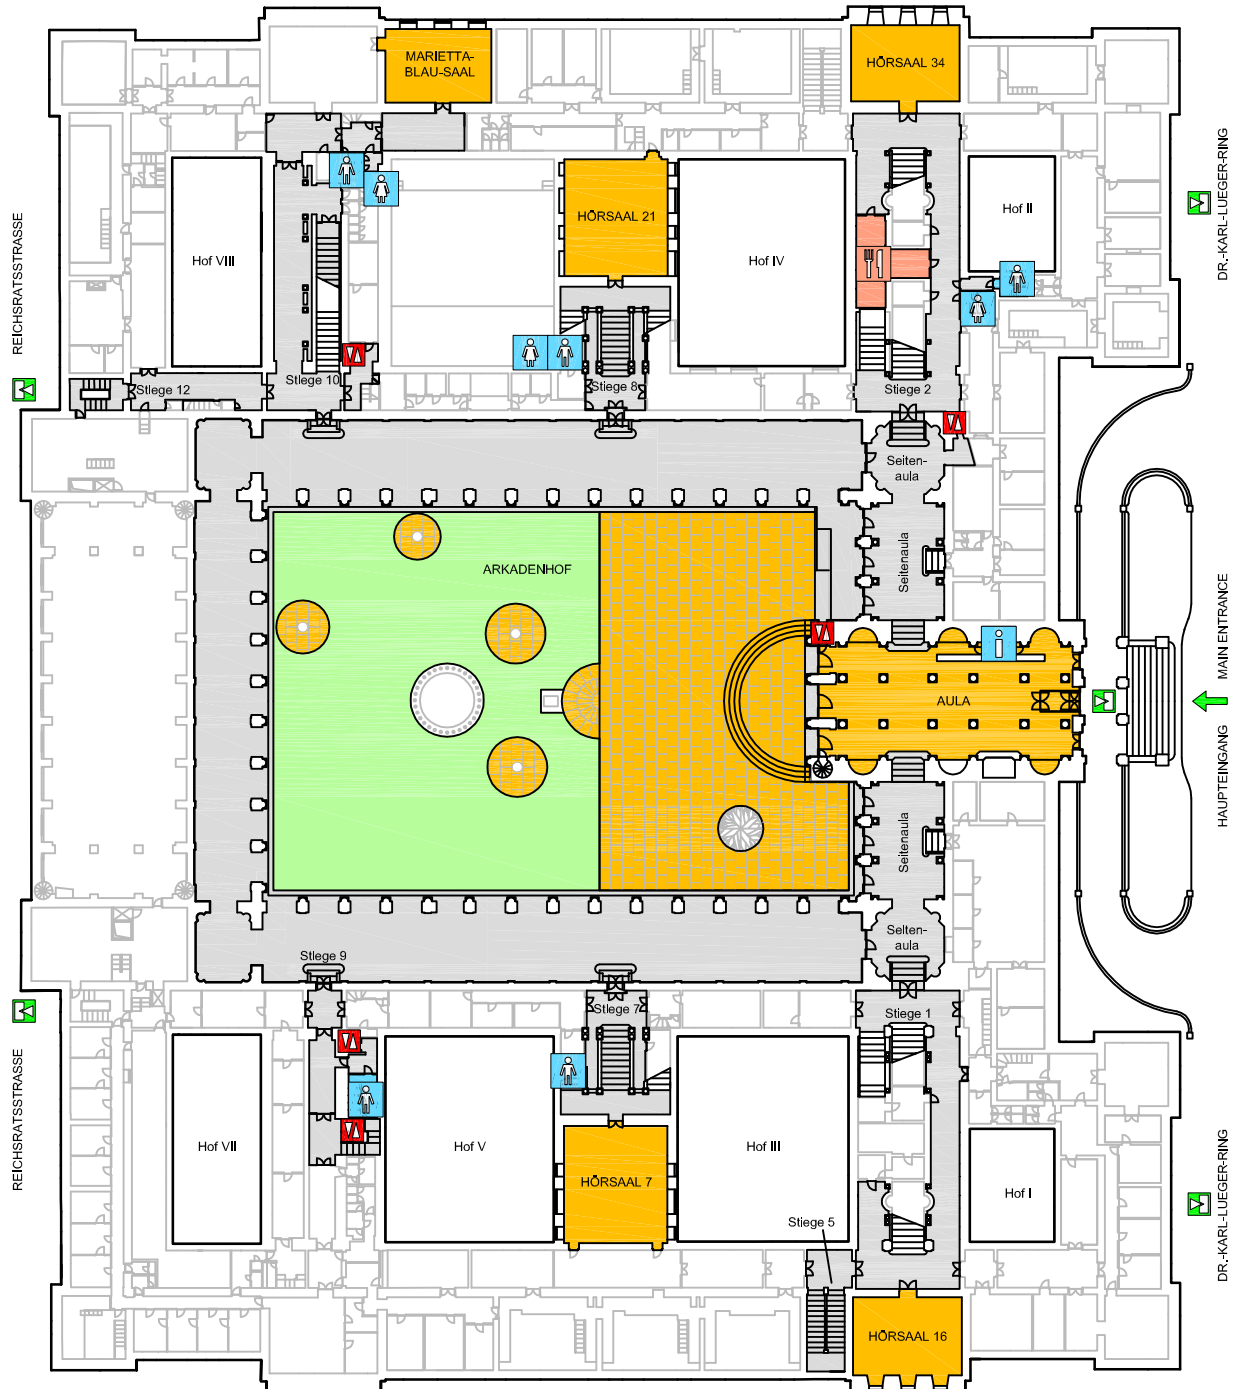

HAUPTGEBÄUDE

Hochparterre

universität
wien

- | | | | | | | |
|--------------------------------------|-------------------------------|---------------------------------|-----------------------|----------------------------|-----------------------------|---------------------------------|
| Ausgang
Exit | Aufzug
Elevator | WC Damen
Ladies | WC Herren
Men | Behinderten-WC
Disabled | Portier
Information Desk | Bankomat
ATM/ Cash Dispenser |
| Veranstaltungsräume
Meeting Rooms | Supporträume
Support Areas | Gastronomie
Food & Beverages | Gänge
Common Areas | | | |